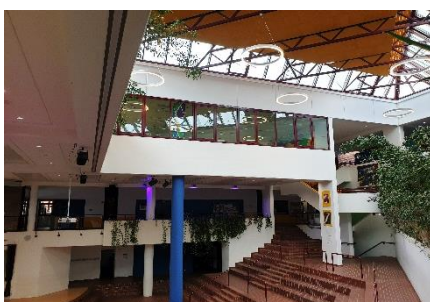

CARL-FRIEDRICH-GAUß SCHULE GROß SCHNEEN

Oberschule mit Gymnasialangebot Grundschule

BAUHERR

Landkreis Göttingen
Amt für Gebäudemanagement
Reinhäuser Landstraße 4
37083 Göttingen

Ansprechpartner:
Hartmut Becker
Fon: 05 51 / 525-24 82

ARCHITEKT

Landkreis Göttingen
Amt für Gebäudemanagement
Reinhäuser Landstraße 4
37083 Göttingen

Ansprechpartner:
Erika Falk
Fon: 05 51 / 525-21 86

KOSTEN

- Elektrotechnik 1.337.000 €

REALISIERUNG (LPH 1 - 8)

2013 - 2020

PLANUNGSUMFANG

- Erweiterung Brandmeldeanlage nach DIN 14 675 gemäß Brandschutzkonzept
- Erneuerung der Sicherheitsbeleuchtung
- Erneuerung Beleuchtungsanlage - Klassenräume und Flure
- Umbau Räume zum Mensabetrieb
- Umbau Lehrerzimmer/Computerraum/Bibliothek
- Sonnenschutz Rondell
- Sanierung des Sockelgeschosses nach Wasserschaden
- Erneuerung Personenaufzug
- Erneuerung NSHV Stromversorgung Neubau Sporthalle
- Erneuerung ELA-Anlage
- Erweiterung EDV-Verkabelung
- Erneuerung Beleuchtung und Sonnenschutz Forum