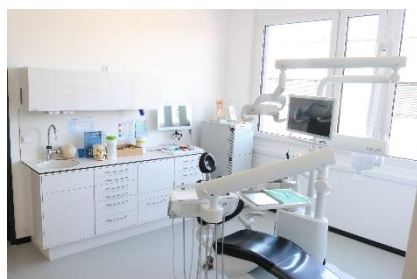

WILLY-BRANDT-SCHULE

Sanierung Willy-Brandt-Schule in Kassel

BAUHERR

Landkreis Kassel
Wilhelmshöher Allee 19 - 21
34117 Kassel

Ansprechpartner:
Matthias Wyss
Fon 05 61 / 1003-2301

ARCHITEKT

RSE Planungsgesellschaft mbH
Heinrich-Hertz-Straße 1
34123 Kassel

Ansprechpartner:
Gerd-Christian Wagner
Fon 05 61 / 58 90 80

GEBÄUDEDATEN

BGF 14.600 m²

KOSTEN (BRUTTO)

• BA 1:	Elektroinstallation	740.000 €
	Heizung, Lüftung, Sanitär	1.167.000 €
• BA 2:	Elektroinstallation	476.000 €
	Heizung, Lüftung, Sanitär	371.000 €
• BA 3:	Elektroinstallation	780.000 €
	Heizung, Lüftung, Sanitär	596.000 €
• BA 4:	Elektroinstallation	348.000 €
	Heizung, Lüftung, Sanitär	644.000 €
		5.122.000 €

REALISIERUNG (LPH1 - 8)

• BA 1:	10.2017 - 08.2018
• BA 2:	07.2018 - 12.2018
• BA 3:	01.2019 - 08.2019
• BA 4:	07.2019 - 01.2020

PLANUNGSUMFANG

- Komplettsanierung der Gebäudeteile C und D in 4 Bauabschnitten
- Sanierung Lehrküchen
- Installation von 10 Lüftungsanlagen
- Neustrukturierung der Technikzentralen
- Erneuerung NHV
- Erneuerung Sicherheitslichtgerät
- Erneuerung Blitzschutzanlagen